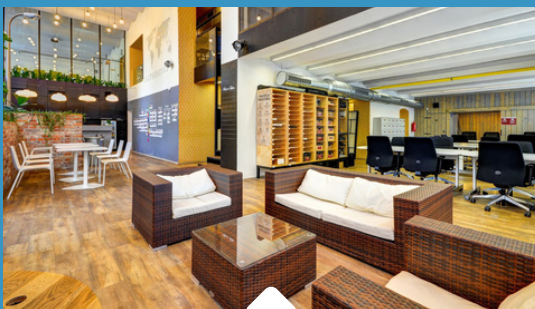

Open space

Dopolední pronájem 7:30–12:30
dle individuální domluvy

Odpolední pronájem 12:30–17:00
dle individuální domluvy

Večerní pronájem 17:30–22:00
dle individuální domluvy

Celodenní pronájem (dva bloky)
dle individuální domluvy