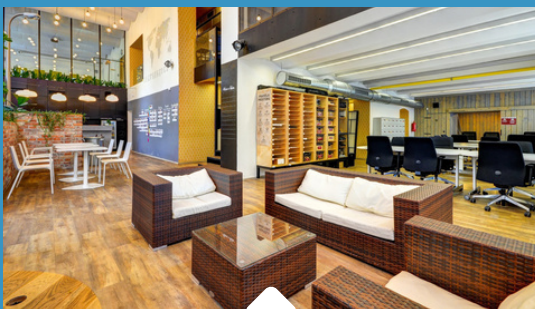

APARATURA

2x FY Electro voice ZLX-12P,
1x FY Electro voice ZXAI-SUB,
4x Linn classic unik

REFLEKTORY

WIFI + EHTERNET

Open space

Dopolední pronájem 7:30–12:30
dle individuální domluvy

Odpolední pronájem 12:30–17:00
dle individuální domluvy

Večerní pronájem 17:30–22:00
dle individuální domluvy

Celodenní pronájem (dva bloky)
dle individuální domluvy

Bílá konferenční místnost

Dopolední pronájem 7:30–12:30
4 200 Kč
(víkend 4 600 Kč)

Odpolední pronájem 12:30–17:00
4 200 Kč
(víkend 4 600 Kč)